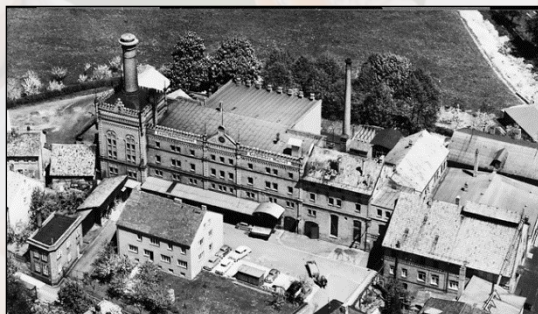

1887: Eberhardt & Fritz Maisel

1920er: Fritz & Andreas Maisel

1950er: Hans & Oscar Maisel

1996: Andreas & Jeff Maisel

*alle Grundrisse und Pläne beigefügt
und stellen hiermit den Antrag zur
Errichtung eines Brauereianwesens
in der Halmbacher Straße
vor den Toren der Stadt, wo wir
die Produktion und den Vertrieb von
Bier in Fässern wie auch in Flaschen
betätigen wollen.*

**EXPORTBRAUEREI
GEBR. MAISEL**

Eberhardt Maisel, Fritz Maisel

Regensburg den 2. Januar 1887