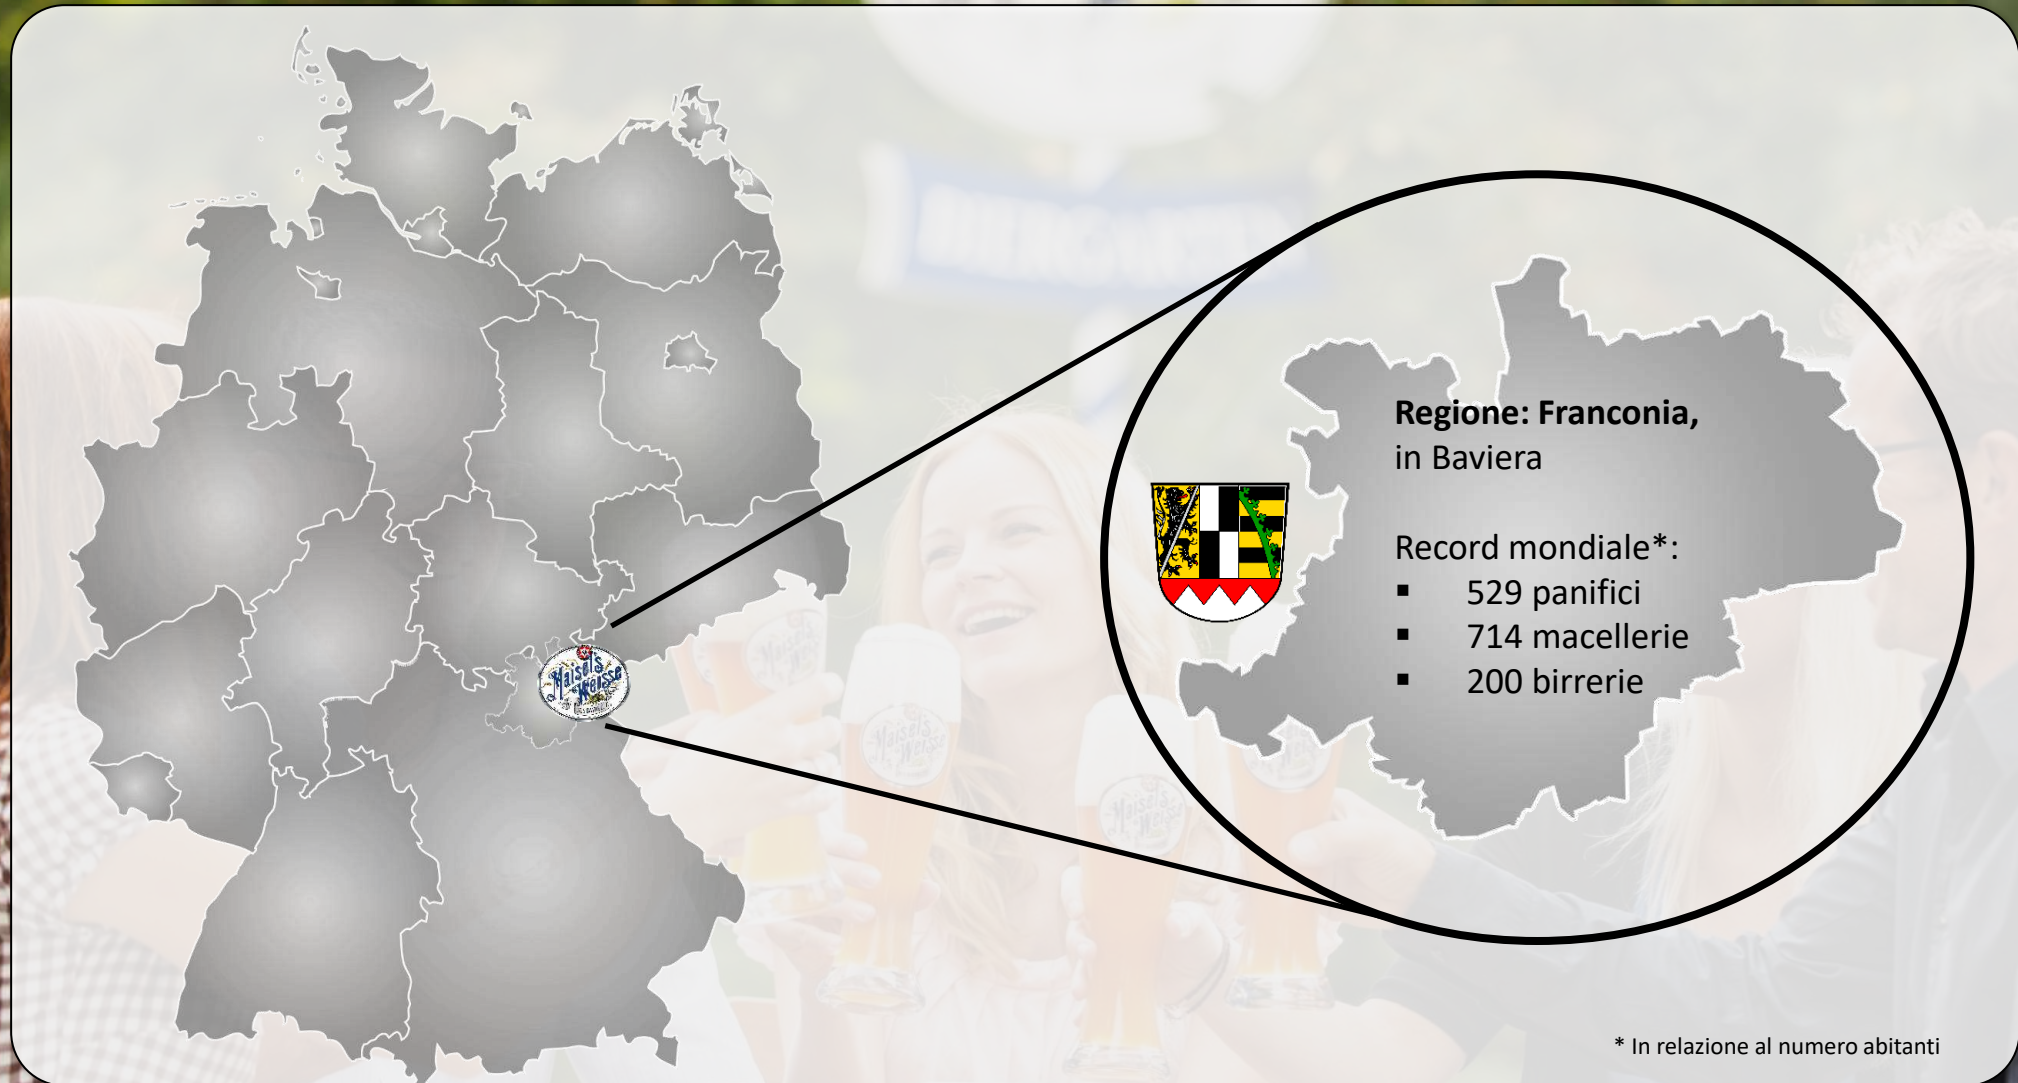

BENVENUTI A BAYREUTH!

Birreria familiare

CON SEDE A BAYREUTH / REGIONE FRANCONIA IN BAVIERA

Birreria familiare

FONDATA NEL 1887, ORA ALLA QUARTA GENERAZIONE

1887: Eberhardt & Fritz Maisel

1920er: Fritz & Andreas Maisel

1950er: Hans & Oscar Maisel

1996: Andreas & Jeff Maisel

*alle Grundrisse und Pläne beigefügt
und stellen hiermit den Antrag zur
Errichtung eines Brauereianwesens
in der Halmbacher Straße
vor den Toren der Stadt, wo wir
die Produktion und den Vertrieb von
Bier in Fässern wie auch in Flaschen
betätigen wollen.*

Maisel's Bier-Erlebnis-Welt

BIRRERIA STORICA

Bayreuther Bierbrauerei AG

STORIA

1857: fondata da Hugo Baierlein

1872: conversione in società per azioni

1965: maggioranza delle azioni acquistate dalla famiglia Maisel

Bayreuther Bierbrauerei AG

MUSEO E CATAcombe, RACCONTANO LA STORIA DELLA BIRRA

Bayreuther Bierbrauerei AG

LANDBIER

Bayreuther Brauhaus

SPECIALITÀ BAVARESÌ

Bayreuther Brauhaus

BAYREUTHER HELL